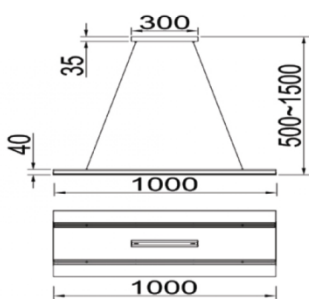

(3000K+4000K+6000K)

to

Part nr.	Power (W)	Colour (K)	Lumen	Frame colour	Price €
LLC-TR-50-30-B	50 W	3000K	3300 Lm	Black	€ 276,--
LLC-TR-50-40-S	50 W	4000K	3400 Lm	Silver	€ 276,--
LLC-TR-50-60-W	50 W	6000K	3500 Lm	White	€ 276,--
LLC-TR-50-30-M	50 W	3000K	3300 Lm	Bronze	€ 276,--

Part nr.	Power (W)	Colour (K)	Lumen	Frame colour	Price €
LLC-DR-40-30-B	40 W	3000 K	3100 Lm	Black	€ 210,--
LLC-DR-40-40-S	40 W	4000 K	3200 Lm	Silver	€ 210,--
LLC-DR-40-60-W	40 W	6000 K	3300 Lm	White	€ 210,--

Part nr.	Power (w)	Colour (K)	Lumen	Remarks	Price €
LLC-CR-40	40 W	3000 K	3100 Lm		€ 210,--
LLC-CR	40 W	4000 K	3200 Lm		€ 210,--
LLC-CR	40 W	5000 K	3300 Lm		€ 210,--
LLC-CR	40 W	3000 – 5000 K		CCT	Upon request

LLC-TR-series