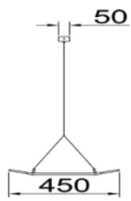

LLC-TR-series