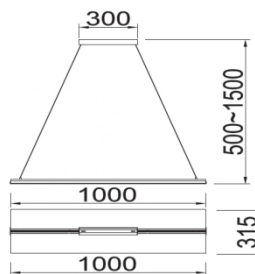

LLC-DR-series